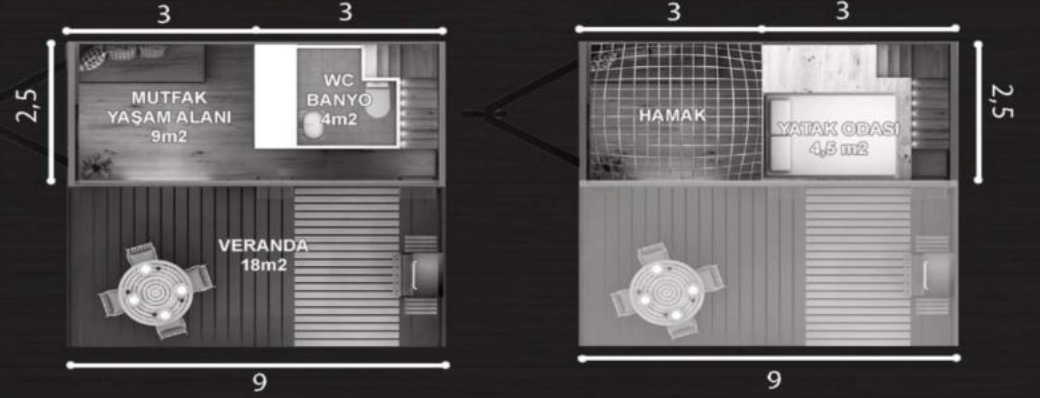

Verda Tiny House

Teknik Özellikler

Yaşam alanı: 28 m²

Salon/Mutfak: 9 m²

Yatak odası: 5 m²

WC: 4 m²