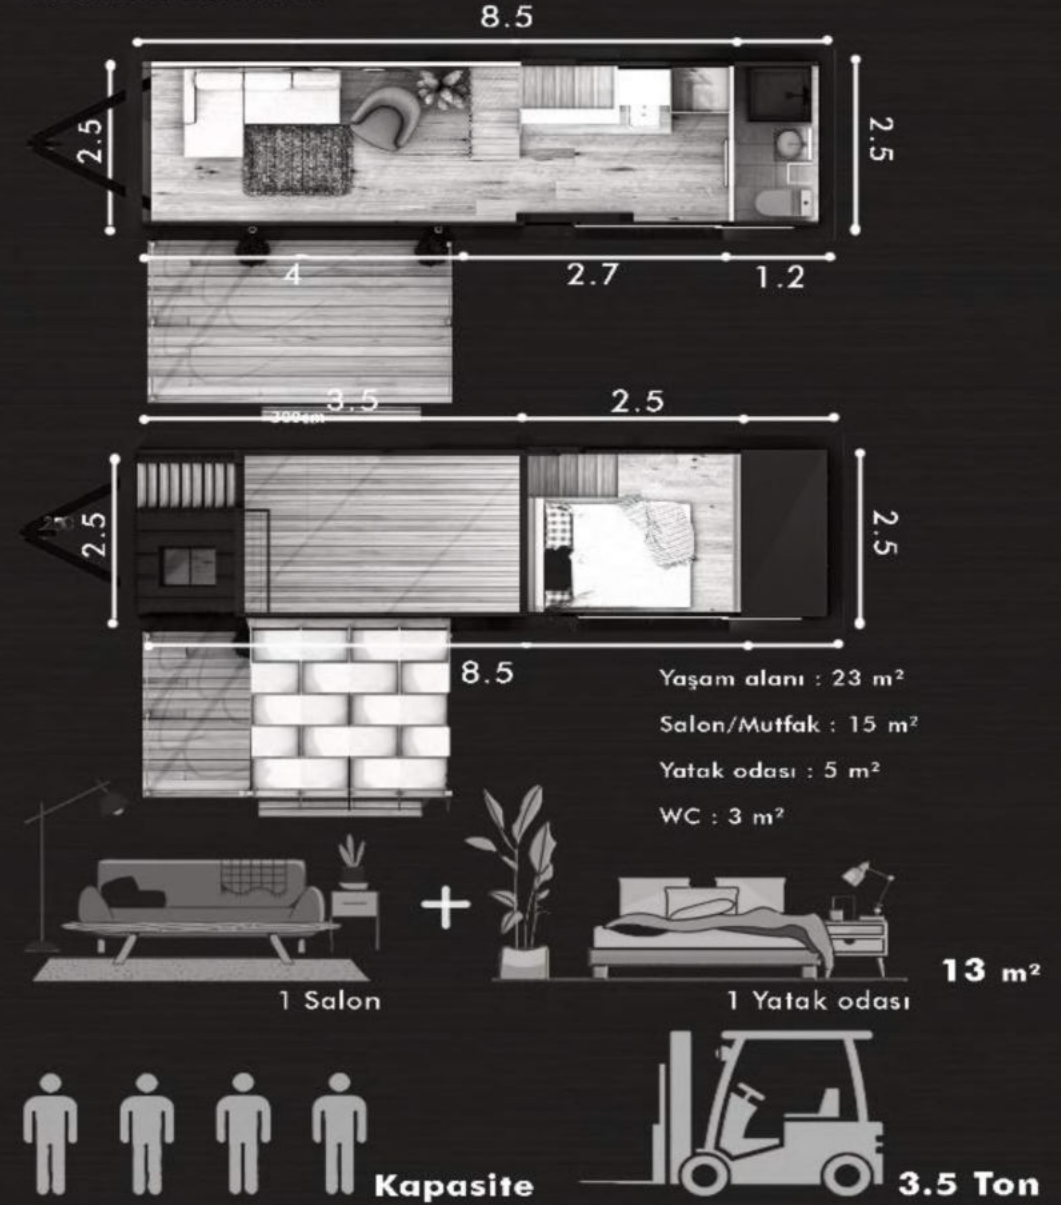

Carmen Tiny House

Teknik Özellikler

Model : **MT-2139**

Fiyatlarımıza Veranda ve KDV dahil değildir

VEGA
TINY HOUSE