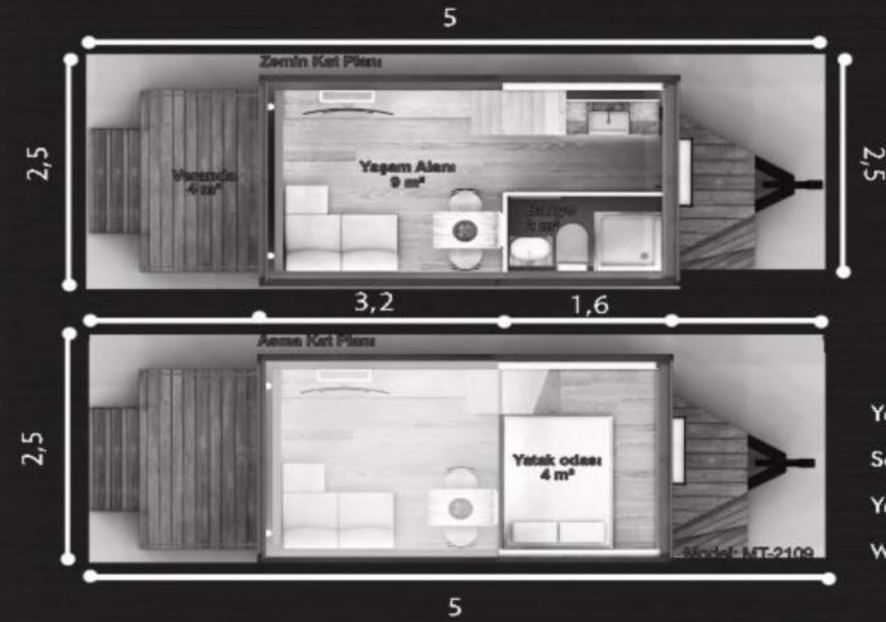

Sardes Tiny House

Teknik Özellikler

Yaşam alanı: 15 m²
Salon/Mutfak: 9 m²
Yatak odası: 4 m²
WC: 2 m²