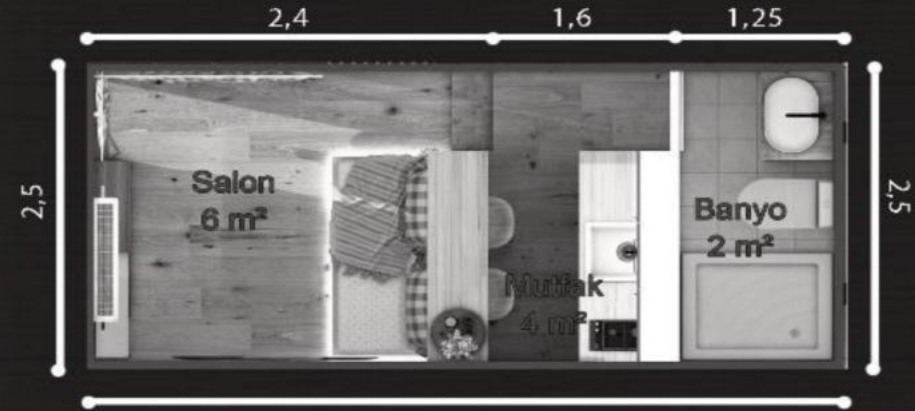

Ice Tiny House

Teknik Özellikler

Model : MT-2127

Fiyatlarımıza Veranda ve KDV dahil değildir

VEGA
TINY HOUSE

Diamond Tiny House

Teknik Özellikler

Yaşam alanı: 12 m²