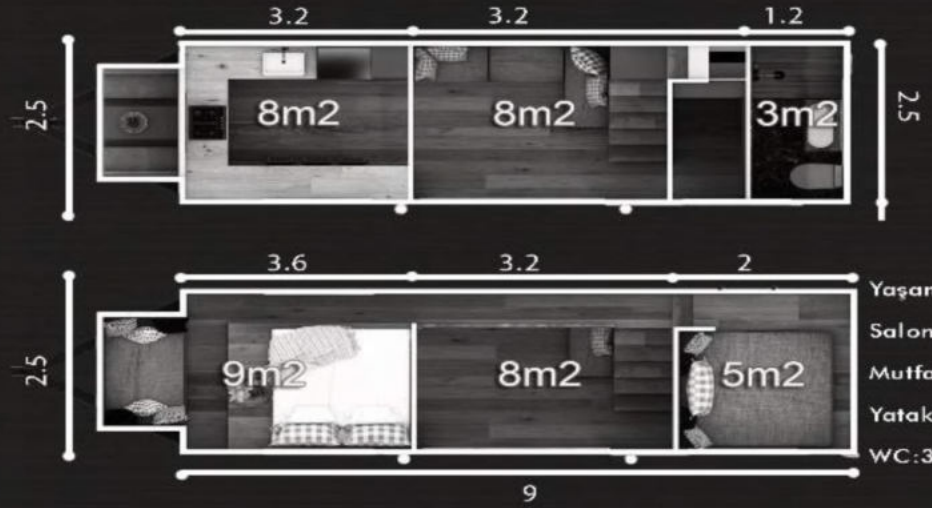

Model: MT-2111
Casa Tiny House

Model: MT-2111
Casa Tiny House

Casa Tiny House

Teknik Özellikler

Yaşam alanı: 29 m²

Salon: 7 m²

Mutfak: 6 m²

Yatak odası: 8 + 5 m²