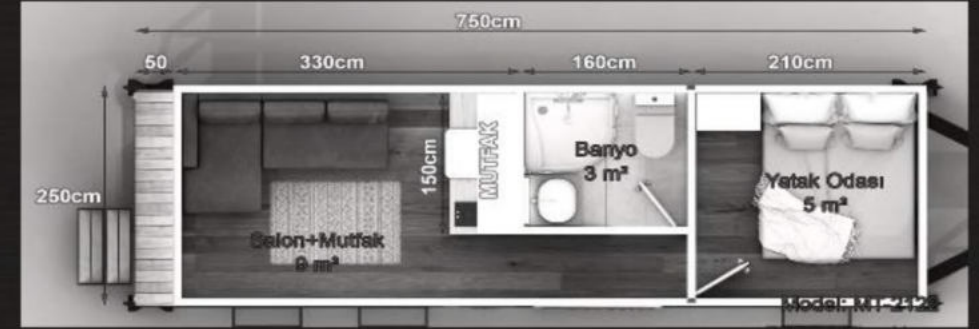

Teknik Özellikler

Yaşam alanı : 18 m²
Salon / Mutfak : 9 m²
Yatak odası : 6 m²
WC : 3 m²

Model : MT-2115

Fiyatlarımıza Veranda ve KDV dahil değildir

Terra Tiny House

Teknik Özellikler

Yaşam alanı : 17 m²
Salon / Mutfak : 9 m²
Yatak odası : 5 m²
WC : 3 m²