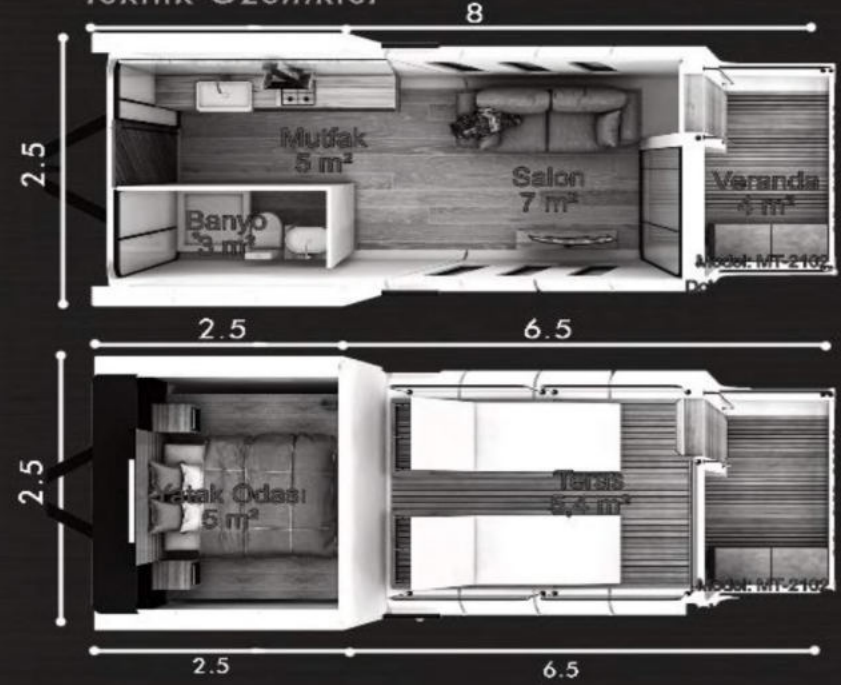

Duga Tiny House

Teknik Özellikler

Model : MT-2133

Fiyatlarımıza Veranda ve KDV dahil değildir

Dolphin Tiny House

Teknik Özellikler

Yaşam alanı : 20 m²
Salon/Mutfak : 12 m²
Yatak odası : 5 m²
WC : 3 m²

Kapasite