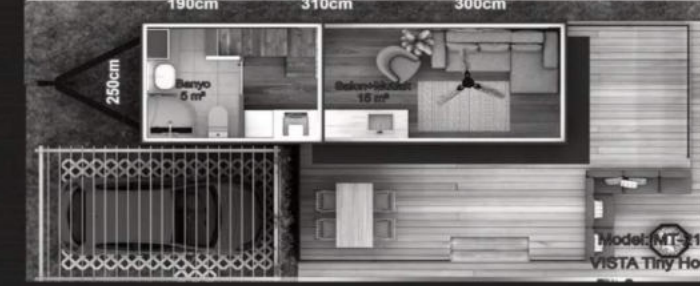

Fiyatlarımıza Veranda ve KDV dahil değildir

Vista Tiny House

Teknik Özellikler

Yaşam alanı: 28 m²
Salon/Mutfak: 15 m²
Yatak odası: 8 m²
WC: 5 m²

Model : MT-2119

Fiyatlarımıza Veranda ve KDV dahil değildir

VEGA
TINY HOUSE