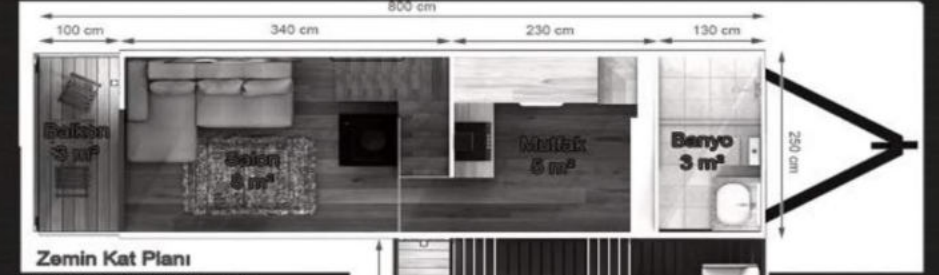

Teknik Özellikler

Zemin Kat Planı

Yaşam alanı: 25 m²

Salon/Mutfak: 13 m²

Yatak odası: 6 m²

WC: 3 m²

1 Salon

+