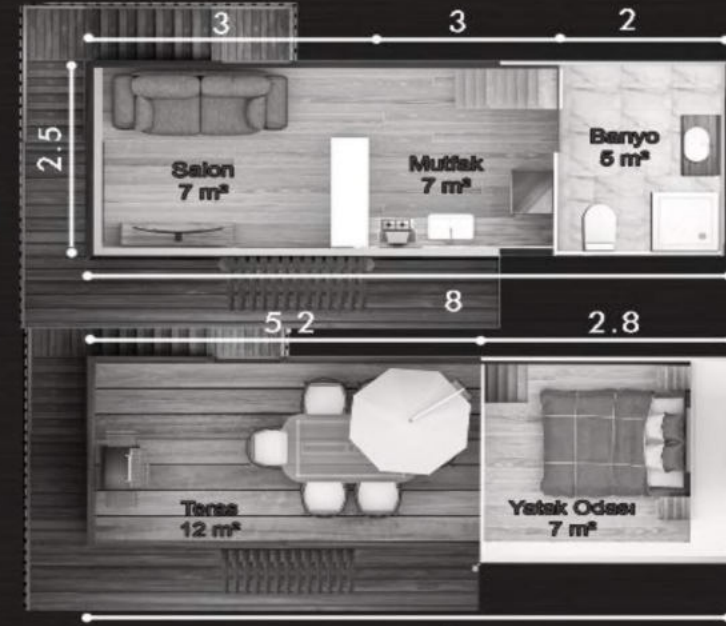

Yaşam alanı : 18 m²
Salon/Mutfak : 7 m²
Yatak odası : 5 m²
WC : 3 m²

Kapasite

Model : MT-2112

Fiyatlarımıza Veranda ve KDV dahil değildir

VEGA
TINY HOUSE

Atrium Tiny House

Teknik Özellikler

- Yaşam alanı : 26 m²
- Salon/Mutfak : 14 m²
- Yatak odası : 7 m²
- WC : 4 m²