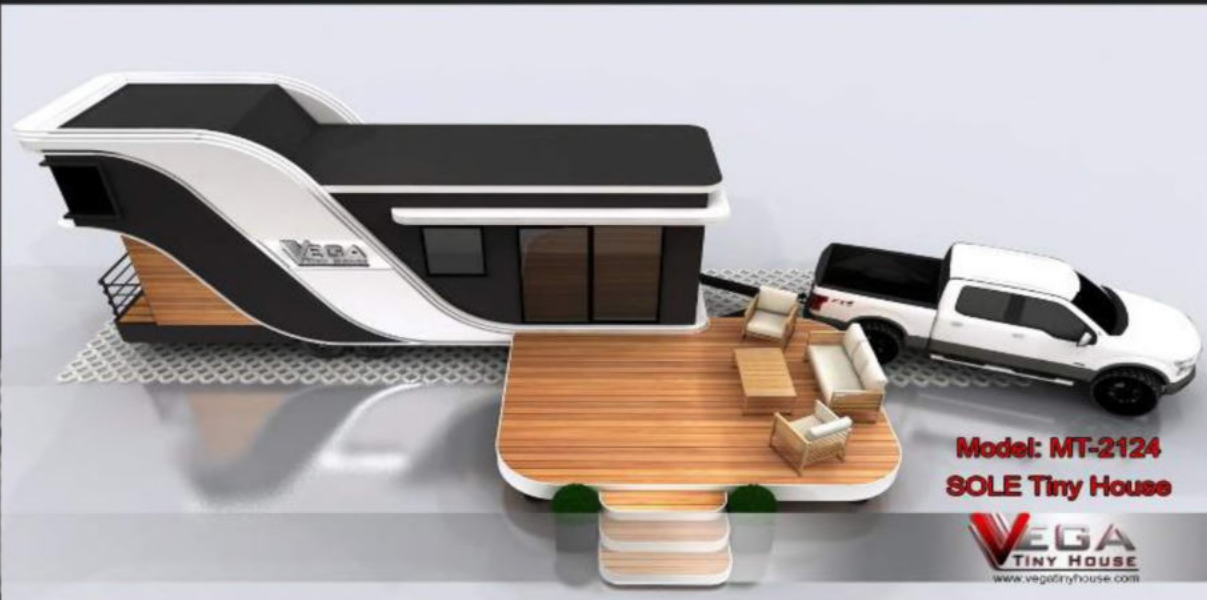

Sole Tiny House

Teknik Özellikler

+

Kapasite

3.5 Ton

Model : MT-2114

Fiyatlarımıza Veranda ve KDV dahil değildir