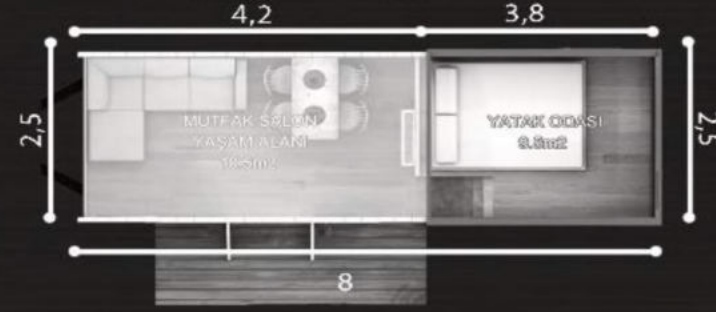

Teknik Özellikler

Yaşam alanı: 20 m²
Salon/Mutfak: 12 m²
Yatak Odası: 5 m²
WC: 3 m²

Kapasite

3.5 Ton

Model : MT-2107

Fiyatlarımıza Veranda ve KDV dahil değildir

Linea Tiny House

Teknik Özellikler

Lydia Tiny House

Teknik Özellikler

Yaşam alanı: 23 m²

Salon/Mutfak: 12 m²

Yatak odası: 6 + 3 m²

WC: 2 m²

+

12 m²