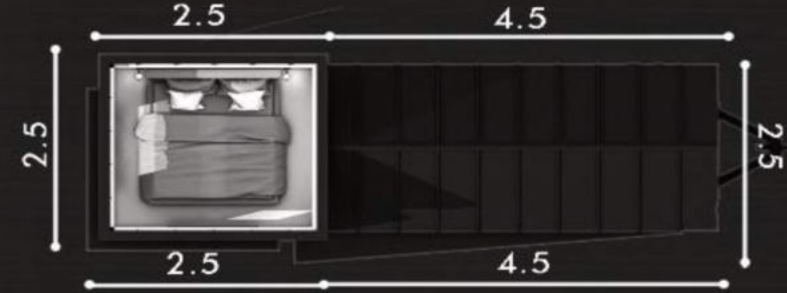

VEGA
TINY HOUSE

VEGA
TINY HOUSE

Pera Tiny House

Teknik Özellikler

Model : **MT-2123**

Fiyatlarımıza Veranda ve KDV dahil değildir

Rien Tiny House

Teknik Özellikler