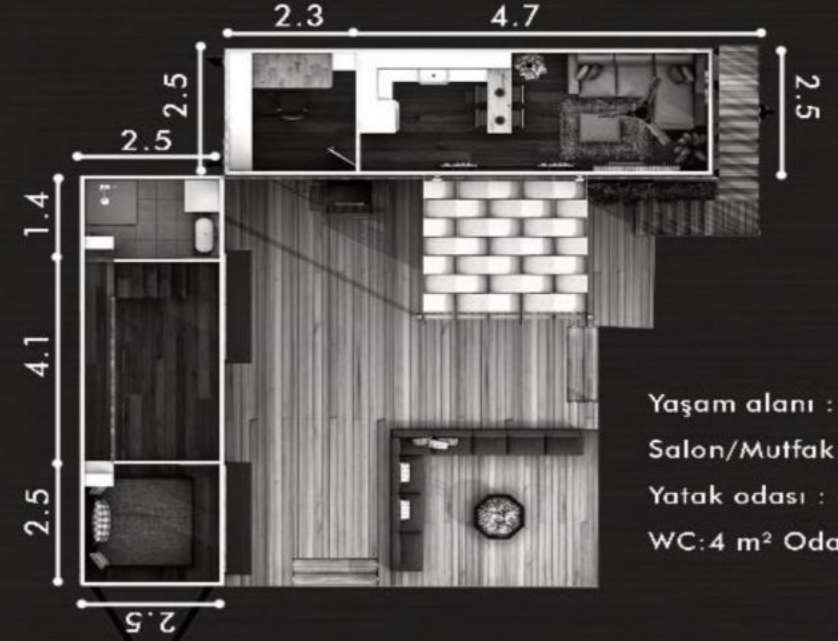

VEGA
TINY HOUSE

Carmen Tiny House

Teknik Özellikler

Model : **MT-2139**

Fiyatlarımıza Veranda ve KDV dahil değildir

VEGA
TINY HOUSE

Ballerina Tiny House

Teknik Özellikler