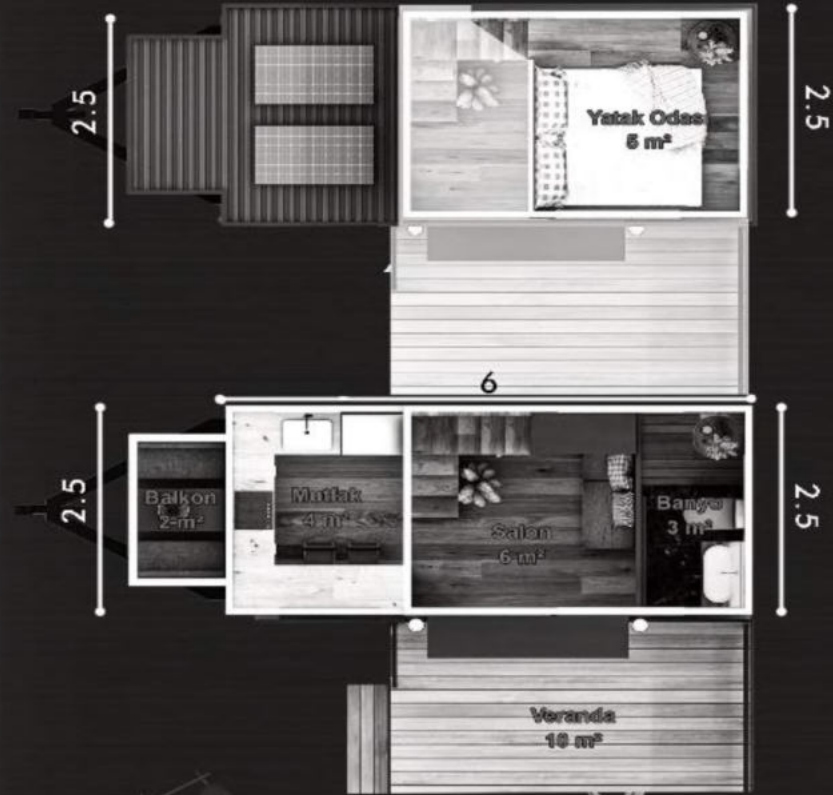

Yaşam alanı : 48 m²
Salon/Mutfak : 13 m²
Yatak odası : 6 m² + 6 m²
WC: 4 m² Oda : 4 m² Hol: 8 m²

Model : **MT-2135**

Fiyatlarımıza Veranda ve KDV dahil değildir

VEGA
TINY HOUSE

Casa Mini Tiny House

Teknik Özellikler