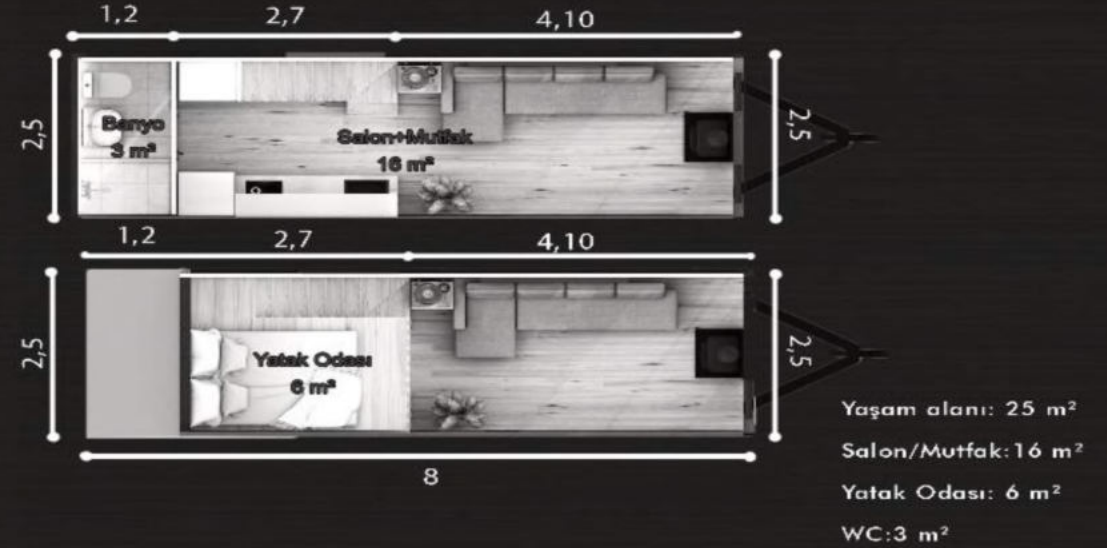

Ice Tiny House

Teknik Özellikler

Model : MT-2127

Fiyatlarımıza Veranda ve KDV dahil değildir

VEGA
TINY HOUSE

Diamond Tiny House

Teknik Özellikler

Yaşam alanı: 12 m²