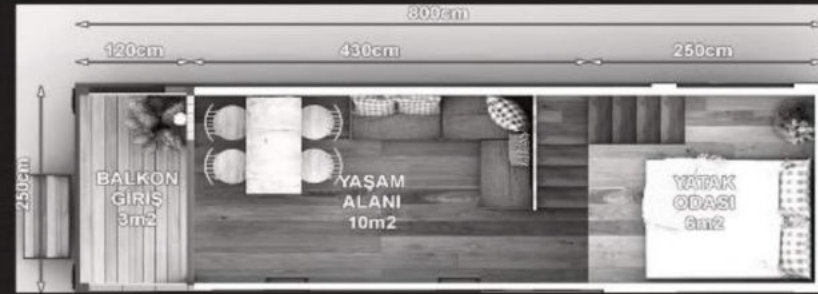

Luna Tiny House

Teknik Özellikler

Yaşam alanı : 18 m²
Salon / Mutfak : 9 m²
Yatak odası : 6 m²
WC : 3 m²