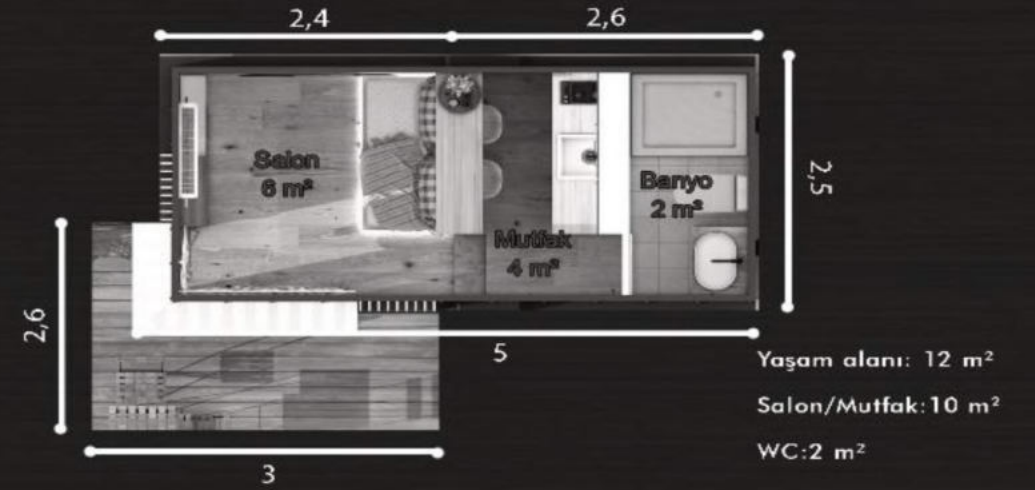

Lydia Tiny House

Teknik Özellikler

Yaşam alanı: 23 m²

Salon/Mutfak: 12 m²

Yatak odası: 6 + 3 m²

WC: 2 m²

+

12 m²

Teknik Özellikler

+

Kapasite

Model : MT-2129

Fiyatlarımıza Veranda ve KDV dahil değildir

Mira Tiny House

Teknik Özellikler

Yaşam alanı: 23 m²
Salon/Mutfak: 11 m²
Yatak Odası: 5+5 m²
WC: 2 m²