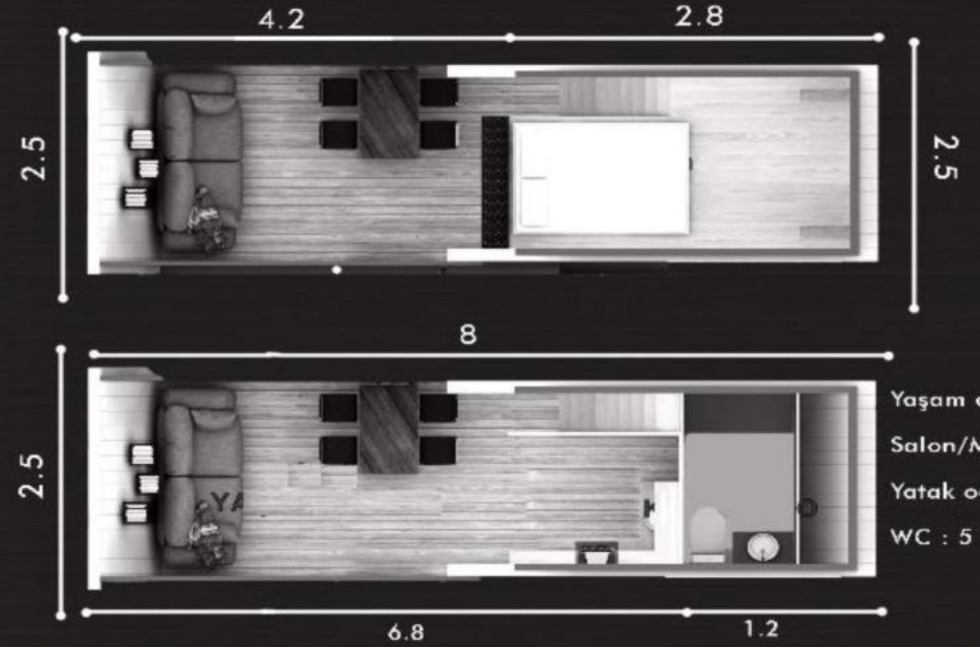

Kargı Tiny House

Teknik Özellikler

Yaşam alanı : 28 m²
Salon/Mutfak : 15 m²
Yatak odası : 7 m²
WC : 5 m²