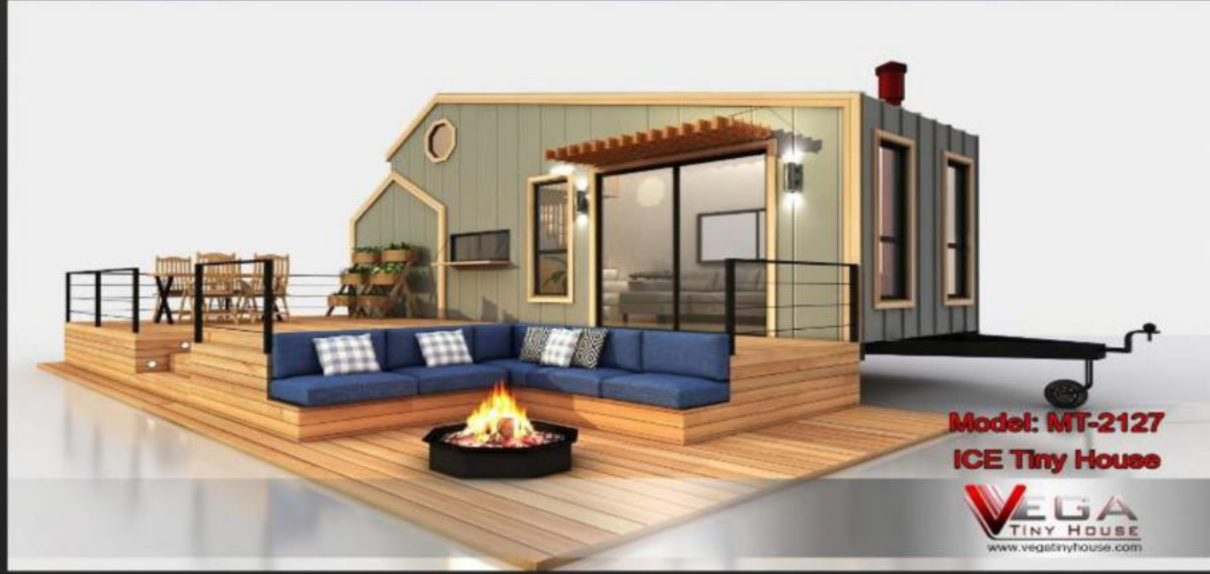

Ice Tiny House

Teknik Özellikler

Model : MT-2127

Fiyatlarımıza Veranda ve KDV dahil değildir

VEGA
TINY HOUSE