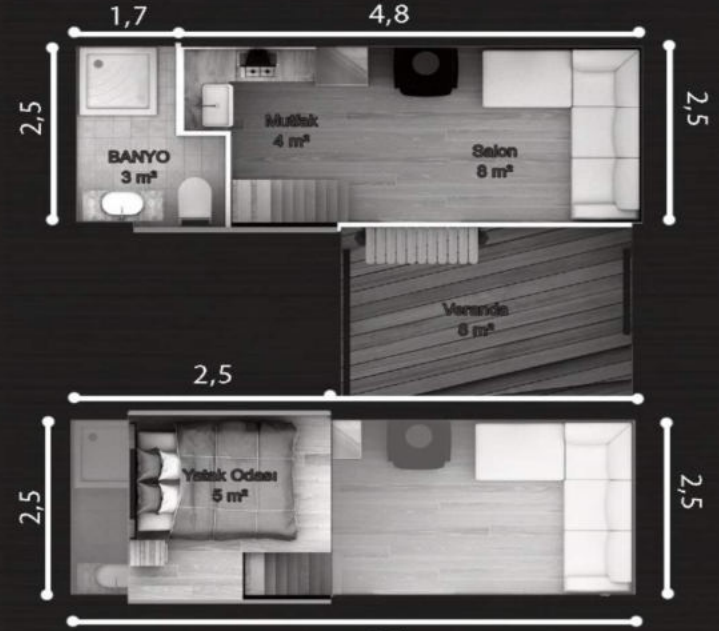

Karya Tiny House

Teknik Özellikler

Yaşam alanı: 20 m²
Salon/Mutfak: 12 m²
Yatak Odası: 5 m²
WC: 3 m²