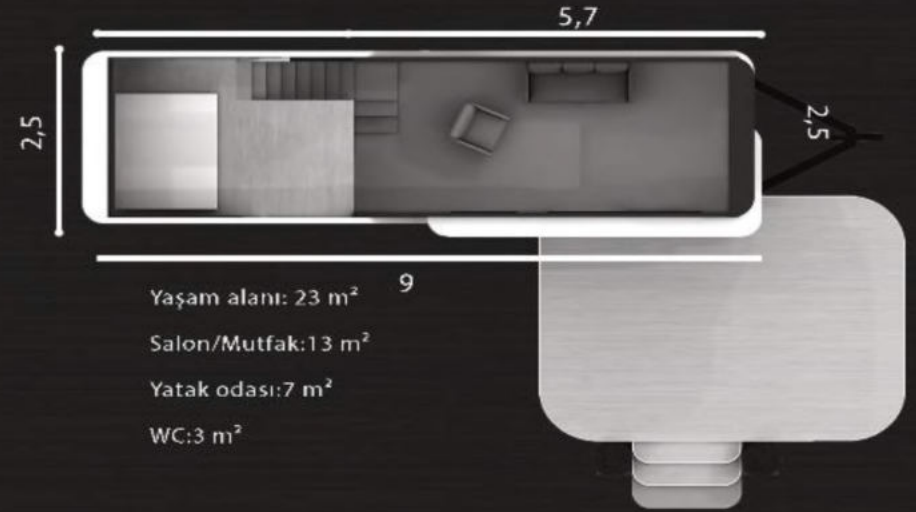

Sole Tiny House

Teknik Özellikler

+