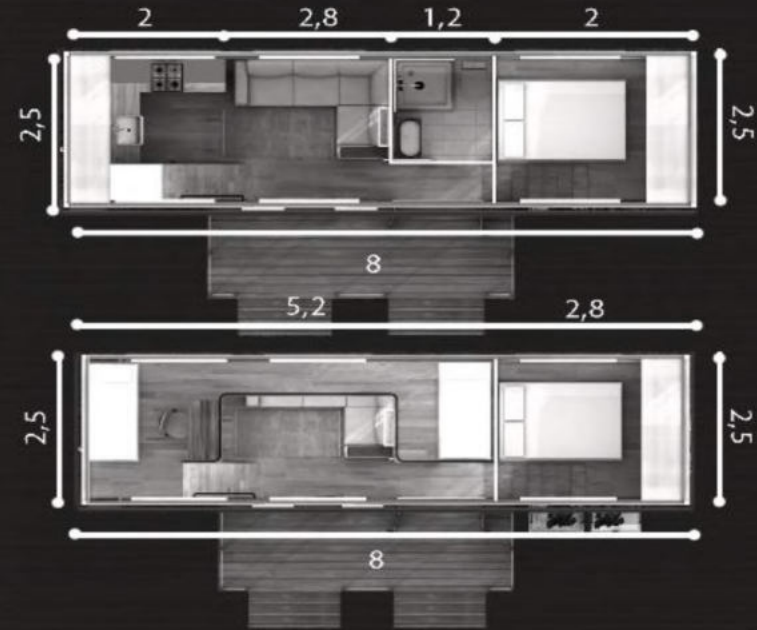

Odeum Tiny House

Teknik Özellikler

Yaşam alanı: 32 m²
Salon/Mutfak: 12 m²
Yatak odası: 10 + 7 m²
WC: 3 m²