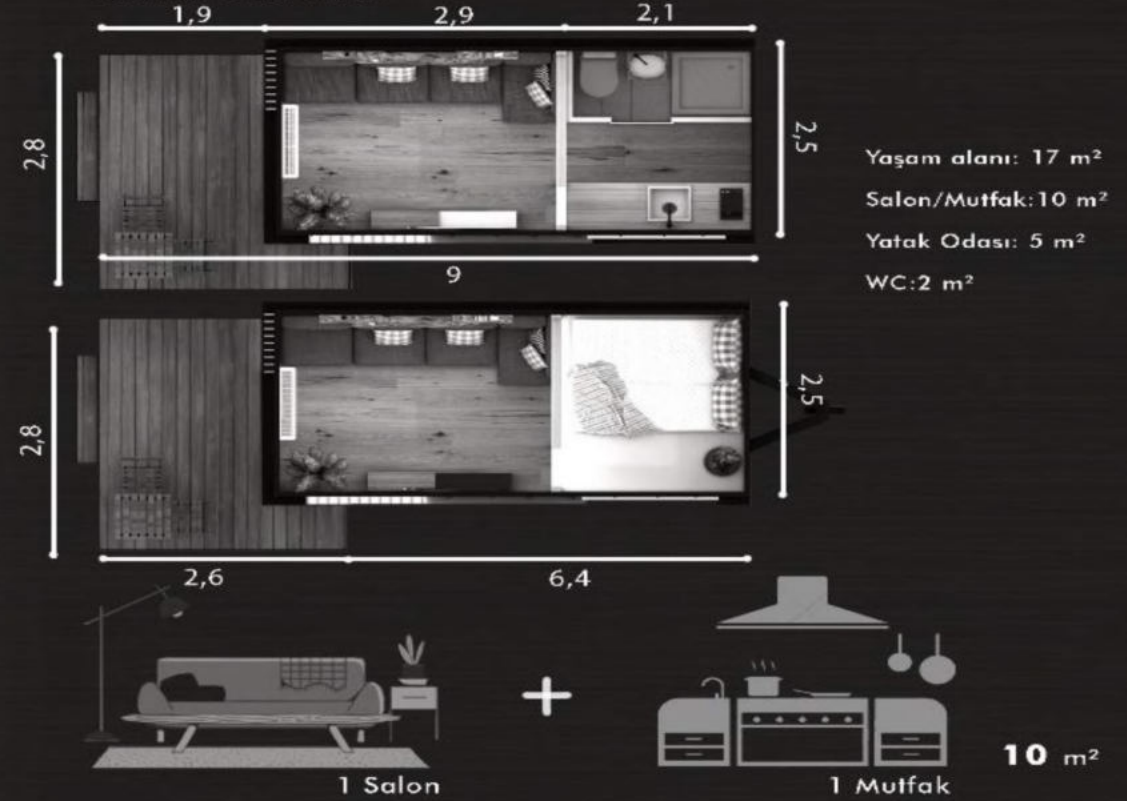

Hena Tiny House

Teknik Özellikler

Kapasite

3.5 Ton

Model : **MT-2130**

Fiyatlarımıza Veranda ve KDV dahil değildir

VEGA
TINY HOUSE