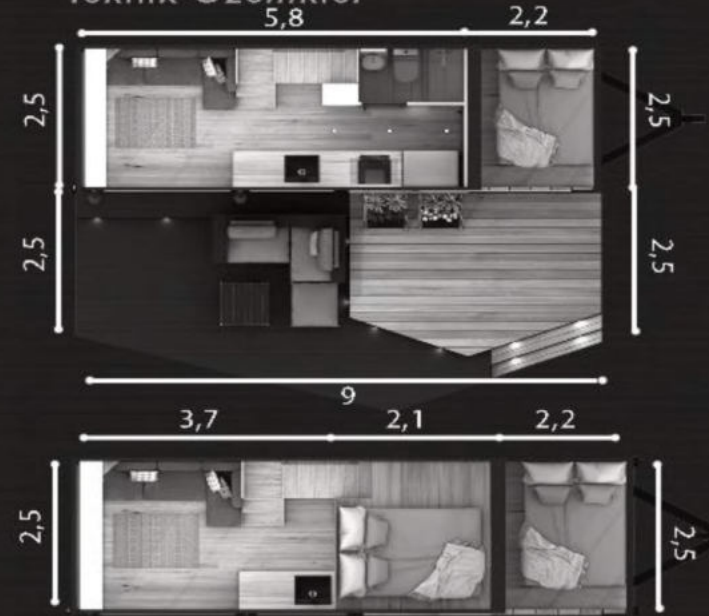

Teknik Özellikler

+

Kapasite

Model : MT-2129

Fiyatlarımıza Veranda ve KDV dahil değildir

Mira Tiny House

Teknik Özellikler

Yaşam alanı: 23 m²
Salon/Mutfak: 11 m²
Yatak Odası: 5+5 m²
WC: 2 m²