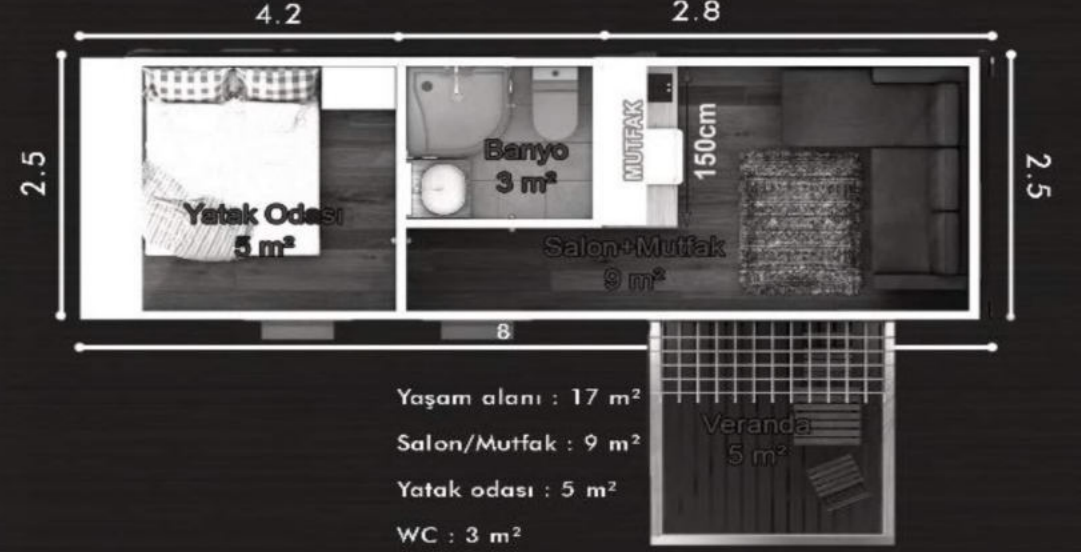

Less Tiny House

Teknik Özellikler

Model : **MT-2121**

Fiyatlarımıza Veranda ve KDV dahil değildir