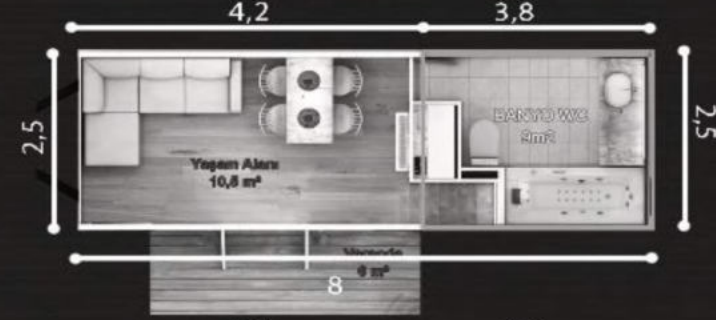

Teknik Özellikler

Yaşam alanı: 20 m²
Salon/Mutfak: 12 m²
Yatak Odası: 5 m²
WC: 3 m²

Kapasite

3.5 Ton

Model : MT-2107

Fiyatlarımıza Veranda ve KDV dahil değildir

Linea Tiny House

Teknik Özellikler

Lydia Tiny House

Teknik Özellikler

Yaşam alanı: 23 m²

Salon/Mutfak: 12 m²

Yatak odası: 6 + 3 m²

WC: 2 m²

+

12 m²