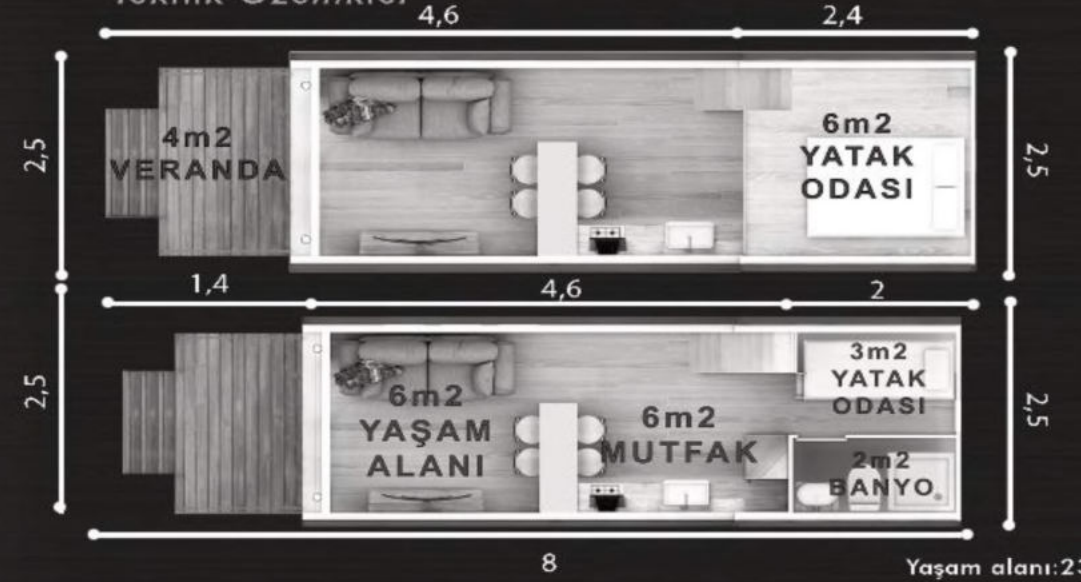

Lydia Tiny House

Teknik Özellikler

Yaşam alanı: 23 m²

Salon/Mutfak: 12 m²

Yatak odası: 6 + 3 m²

WC: 2 m²

+

12 m²