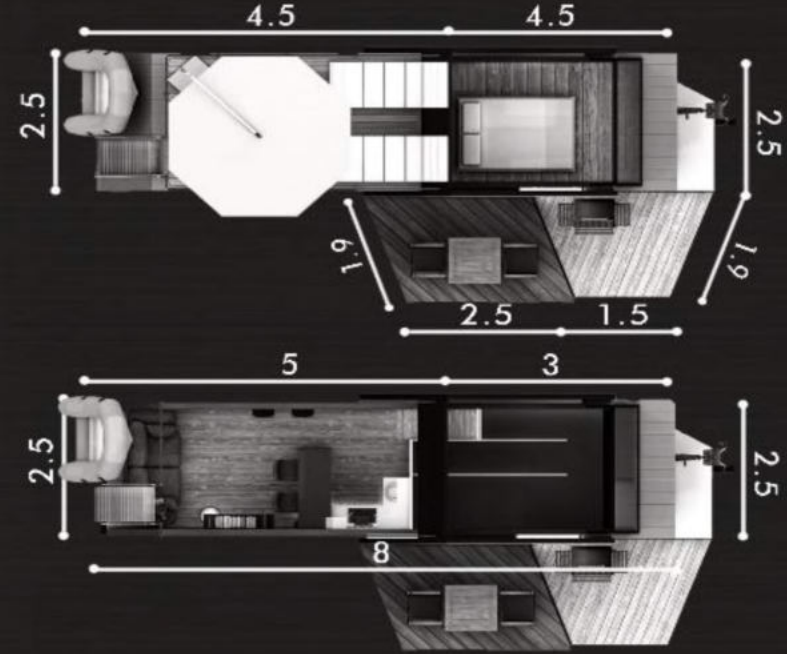

Model: MT-2106
Anta Tiny House

Anta Tiny House

Teknik Özellikler

Yaşam alanı : 22 m²
Salon/Mutfak : 10 m²
WC : 3 m²
Yatak odası : 7 m²
Teras : 10 m²

Model : MT-2106

Fiyatlarımıza Veranda ve KDV dahil değildir