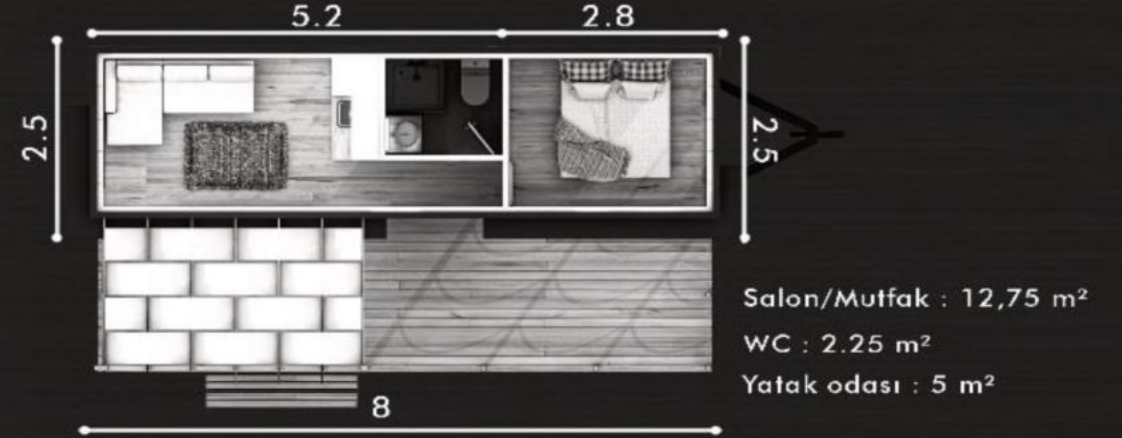

Samara Eco Suit Concept Tiny House

Teknik Özellikler

Model : **MT-2140**

Fiyatlarımıza Veranda ve KDV dahil değildir